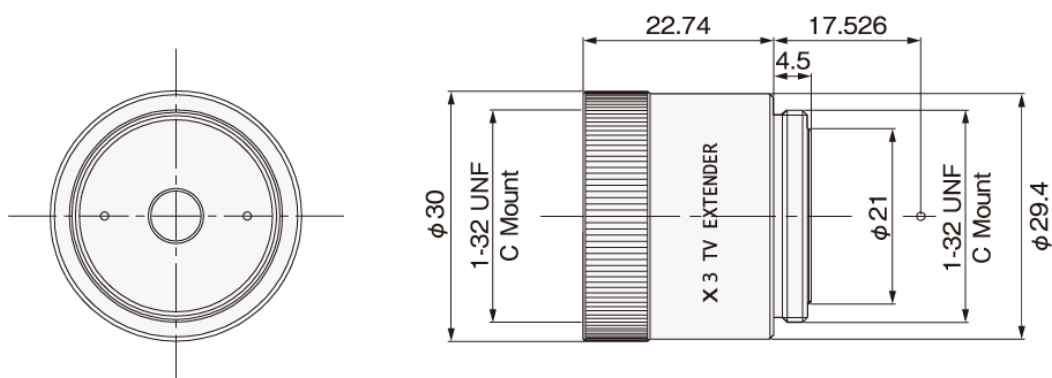

PRODUCTS·产品篇

WL-X 系列

Rear converter lens / 后变换器镜头

安装于镜头与相机之间，可以实现 WD 不变而倍率上升
亮度、分辨率会下降

WL-1.5X

WL-2.0X

追求在自动控制领域中实现客户的梦想 为客户创造与众不同的价值

WL-2.5X

WL-3.0X

WL-4.0X

WL-5.0X