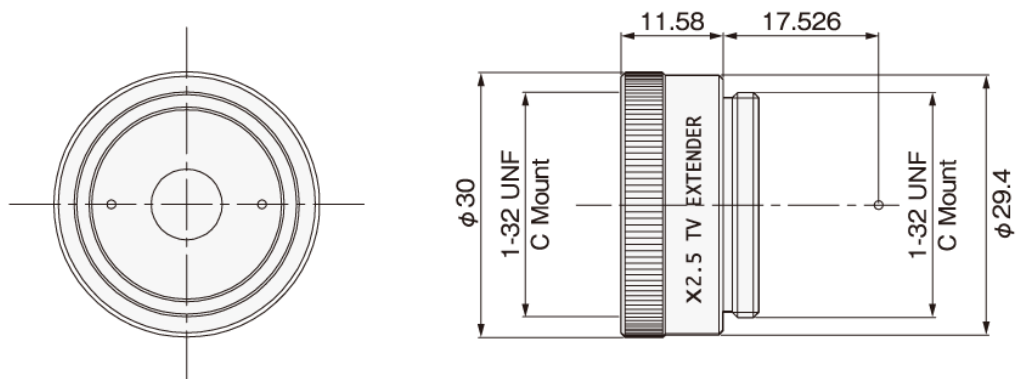

PRODUCTS·产品篇

WL-X 系列

Rear converter lens / 后变换器镜头

安装于镜头与相机之间，可以实现 WD 不变而倍率上升
亮度、分辨率会下降

WL-1.5X

WL-2.0X

追求在自动控制领域中实现客户的梦想 为客户创造与众不同的价值

WL-2.5X