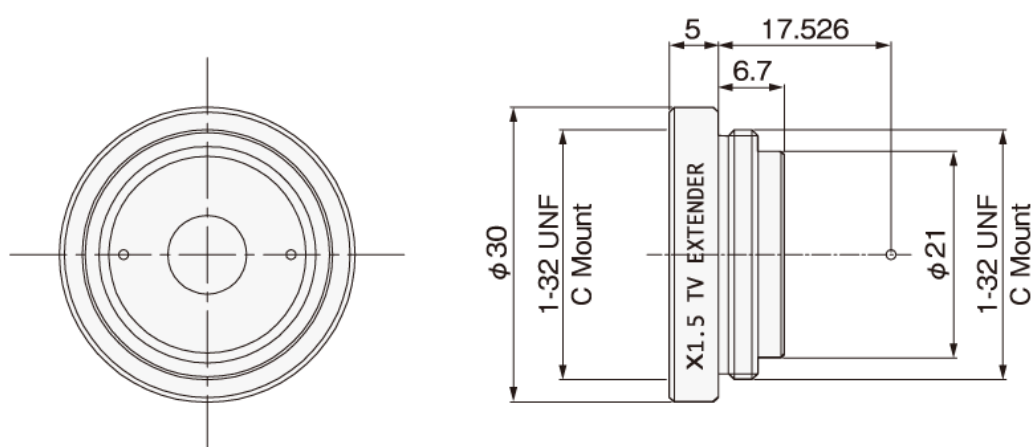

PRODUCTS·产品篇

WL-X 系列

Rear converter lens / 后变换器镜头

安装于镜头与相机之间，可以实现 WD 不变而倍率上升
亮度、分辨率会下降

WL-1.5X

WL-2.0X

追求在自动控制领域中实现客户的梦想 为客户创造与众不同的价值

WL-2.5X

WL-3.0X

WL-4.0X

WL-5.0X