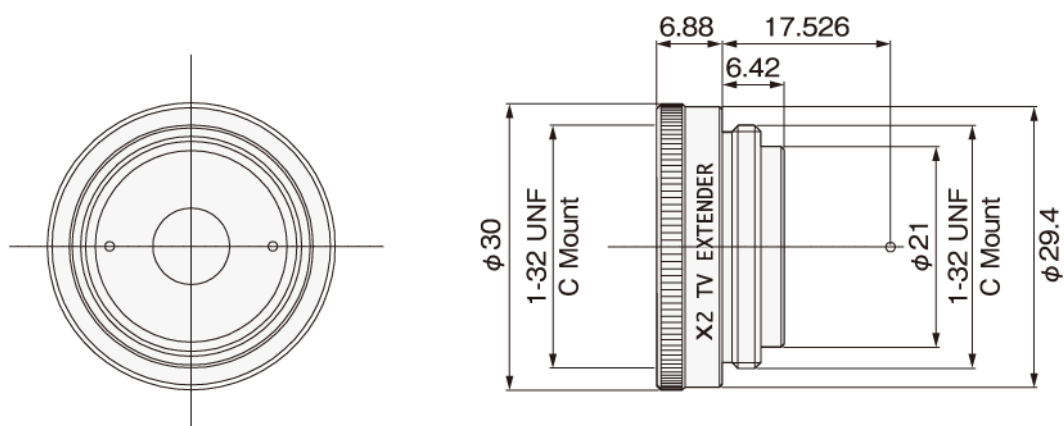

PRODUCTS·产品篇

WL-X 系列

Rear converter lens / 后变换器镜头

安装于镜头与相机之间，可以实现 WD 不变而倍率上升
亮度、分辨率会下降

WL-1.5X

WL-2.0X

追求在自动控制领域中实现客户的梦想 为客户创造与众不同的价值

WL-2.5X

WL-3.0X

WL-4.0X

WL-5.0X